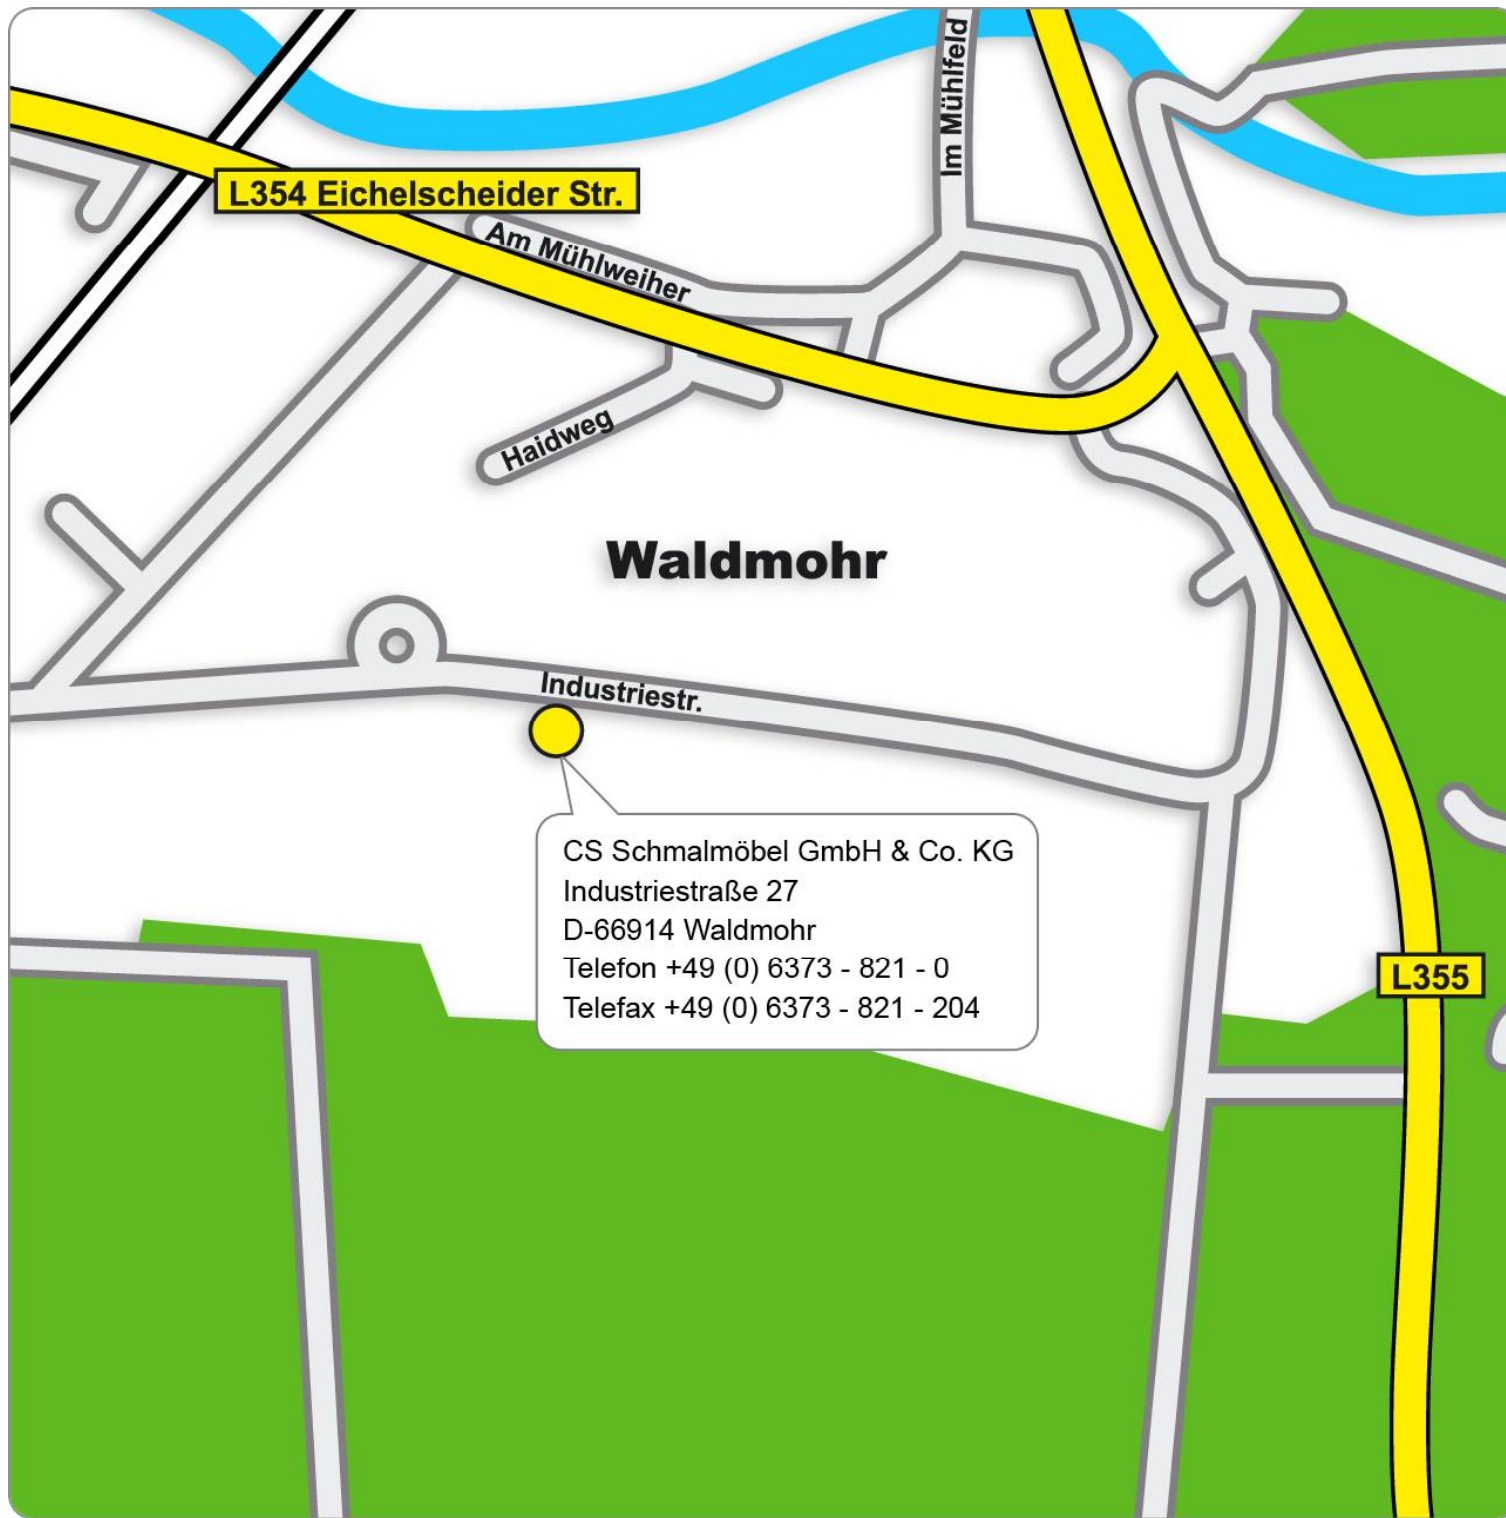

# Waldmohr

L423 Saar-Pfalz-Str.

L534 Eichelscheider Str.

L534 Höcherstr.

Industriestr.

L423 Saar-Pfalz-Str.

CS Schalmöbel GmbH & Co. KG  
Industriestraße 27  
D-66914 Waldmohr  
Telefon +49 (0) 6373 - 821 - 0  
Telefax +49 (0) 6373 - 821 - 204

L355

L223

A6 / E50

L354 Eichelscheider Str.

Am Mühlweiher

Haidweg

Im Mühlfeld