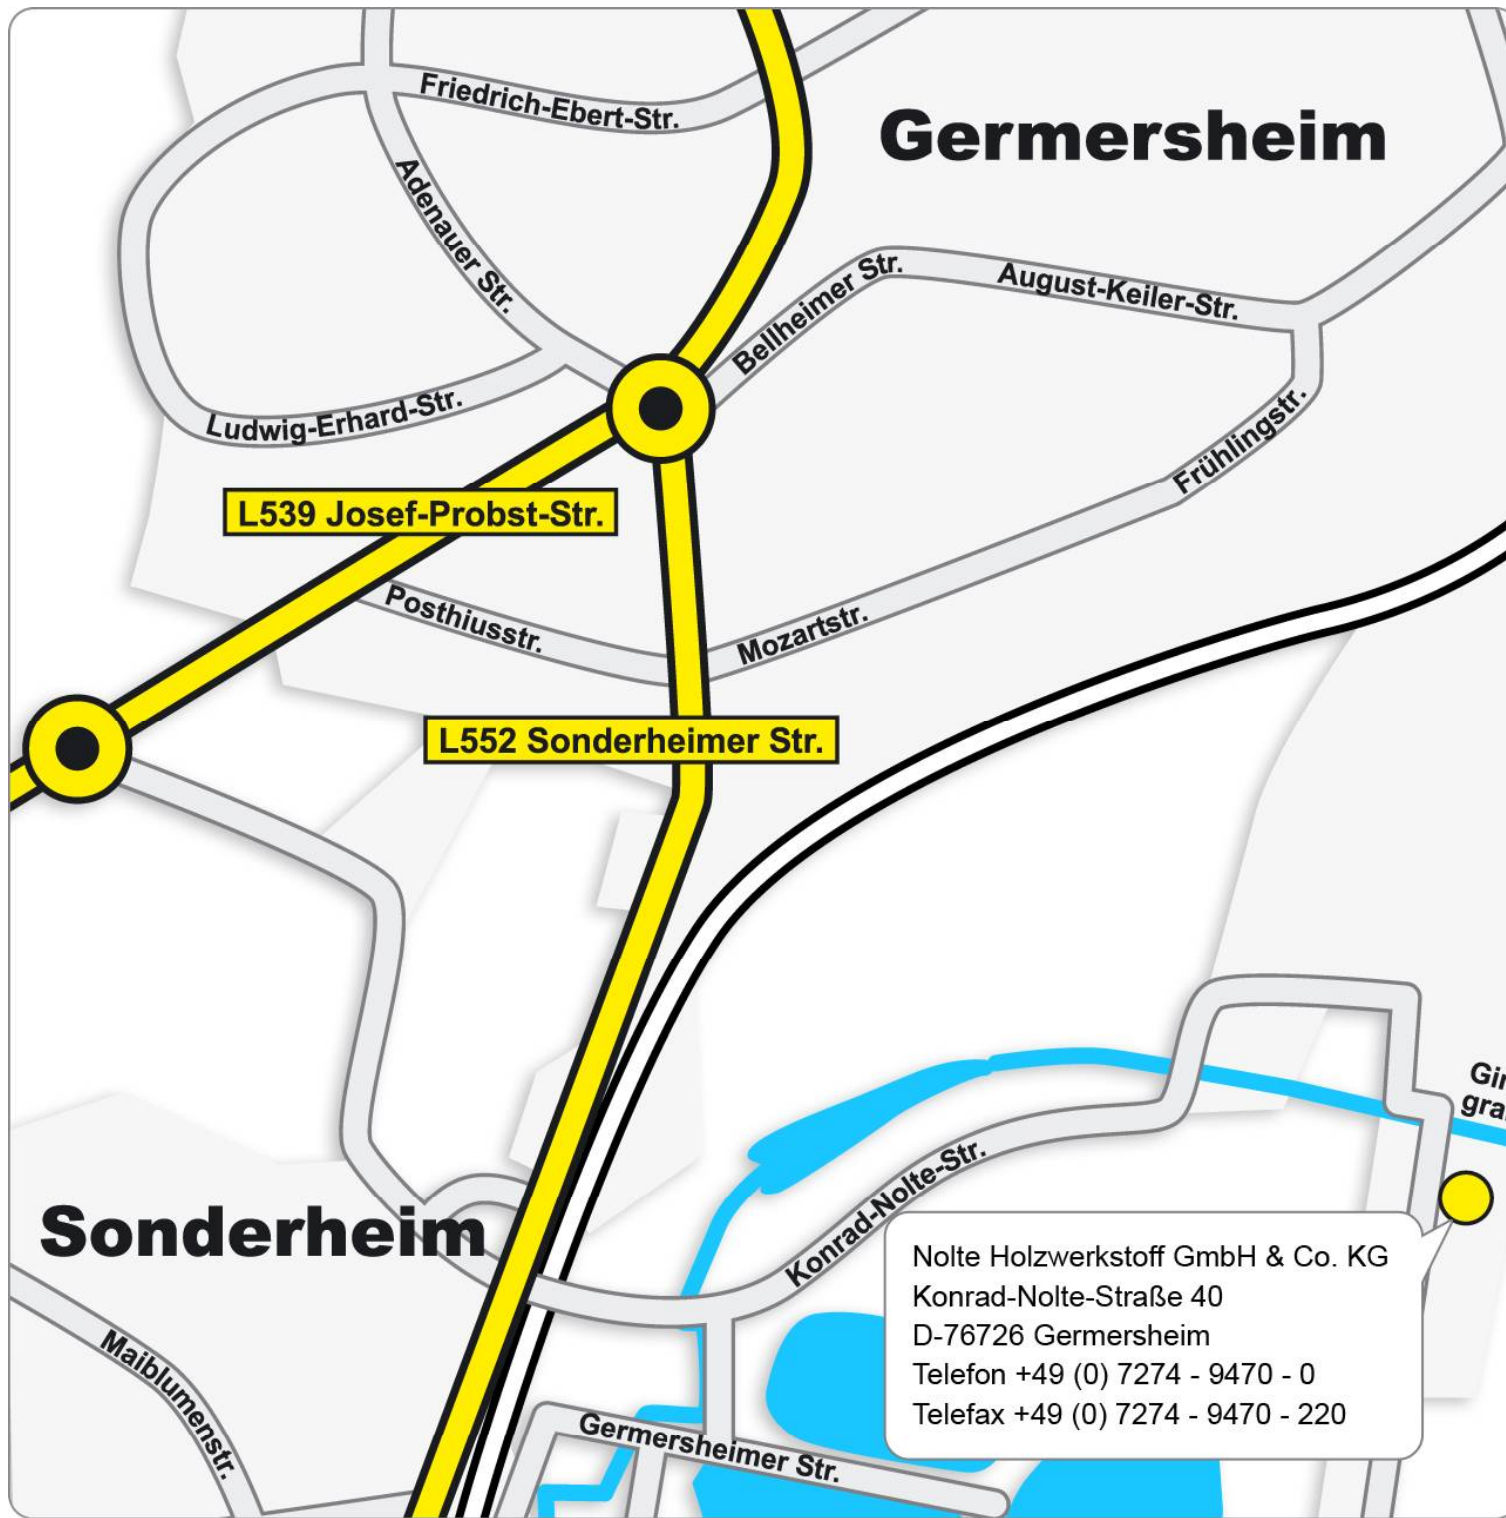

Germersheim

August-Keiler-Str.

Nolte Holzwerkstoff GmbH & Co. KG
Konrad-Nolte-Straße 40
D-76726 Germersheim
Telefon +49 (0) 7274 - 9470 - 0
Telefax +49 (0) 7274 - 9470 - 220

L539 Josef-Probst-Str.

Konrad-Nolte-Str.

L552 Sonderheimer Str.

Sonderheim

Maiblumenstr.
Jungholzstr.

L552 Hordter Str.

B9

Germersheim

L539 Josef-Probst-Str.

L552 Sonderheimer Str.